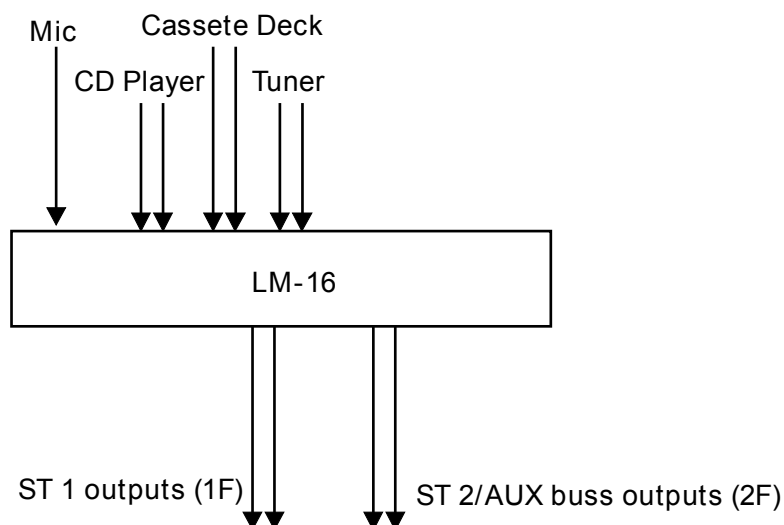

TASCAM®

LM-8ST RACKMOUNT LINE MIXER

- 16 Ingressi (8 stereo) & 4 bus d'uscita
- Adatto per installazioni PA, negozi, ristoranti, sale conferenze ect... ma anche nel MI market come mixer da stage, di ritorno effetti etc...
- Ogni ingresso ha switch di commutazione +4dBu/-10dBV
- 1 MIC INPUT sul frontale per annunci

Alcune applicazioni

1°Applicazione: Bar, Negozi, sale meeting

2°Applicazione: Mixer effetti

3°Applicazione: Mixer in cascata

Prezzo di listino iva Esclusa.

TASCAM LM-8ST 472,00 Mixer analogico 1u rack, 16 input 4 bus. Disp. Mar-Apr '10