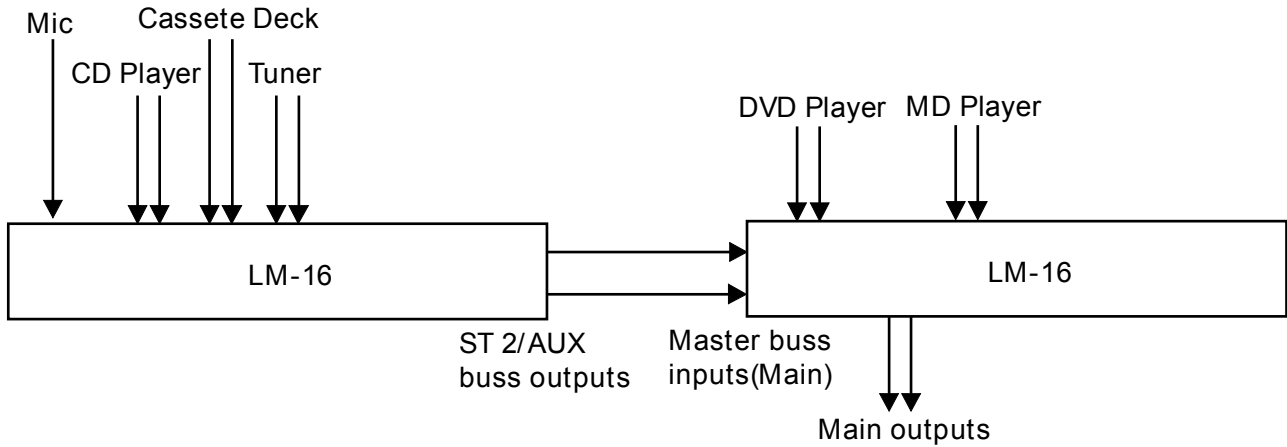

TASCAM®

LM-8ST RACKMOUNT LINE MIXER

- 16 Ingressi (8 stereo) & 4 bus d'uscita
- Adatto per installazioni PA, negozi, ristoranti, sale conferenze ect... ma anche nel MI market come mixer da stage, di ritorno effetti etc...
- Ogni ingresso ha switch di commutazione +4dBu/-10dBV
- 1 MIC INPUT sul frontale per annunci

Alcune applicazioni

1°Applicazione: Bar, Negozi, sale meeting

2°Applicazione: Mixer effetti

3°Applicazione: Mixer in cascata

Prezzo di listino iva Esclusa.

TASCAM LM-8ST 472,00 Mixer analogico 1u rack, 16 input 4 bus. Disp. Mar-Apr '10