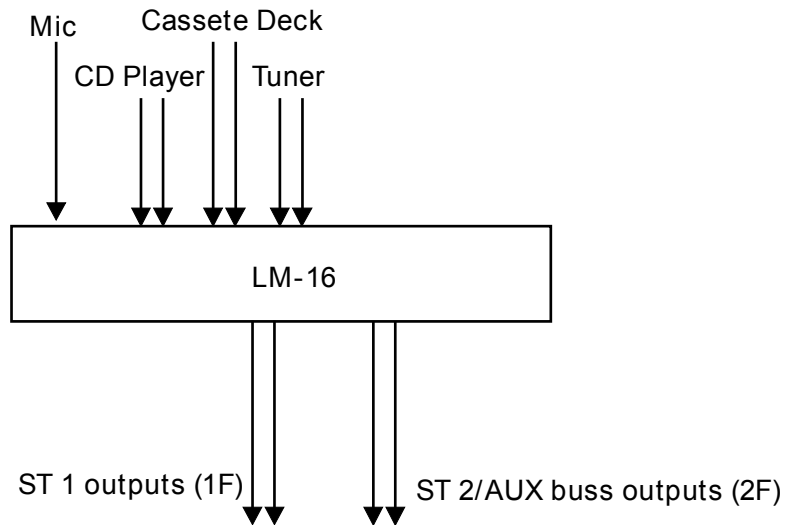

TASCAM®

LM-8ST RACKMOUNT LINE MIXER

- 16 Ingressi (8 stereo) & 4 bus d'uscita
- Adatto per installazioni PA, negozi, ristoranti, sale conferenze ect... ma anche nel MI market come mixer da stage, di ritorno effetti etc...
- Ogni ingresso ha switch di commutazione +4dBu/-10dBV
- 1 MIC INPUT sul frontale per annunci

Alcune applicazioni

1°Applicazione: Bar, Negozi, sale meeting

2°Applicazione: Mixer effetti

3°Applicazione: Mixer in cascata

Prezzo di listino iva Esclusa.

TASCAM LM-8ST 472,00 Mixer analogico 1u rack, 16 input 4 bus. Disp. Mar-Apr '10